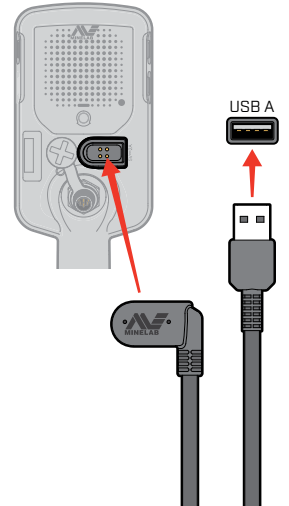

CARREGAMENTO

5-6 HORAS

⚠ Carregue seu detector com um carregador USB de boa qualidade que tenha uma capacidade mínima de carga de 2 A a 5 V.

Risco de falha do carregador USB se um carregador de baixa qualidade for usado. Procure as seguintes marcas nos carregadores USB.